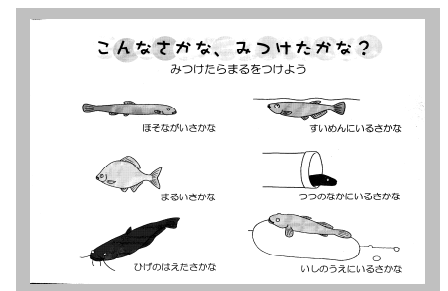

カエル、コツメカワウソなど、かわいいオリジナルお面をつくります。

料金：50円/1名

定員：100名

持物：はさみ

お魚かみしばい

生き物のくらしや特徴について紙芝居で楽しく説明します。

時間：15分程度

料金：入館料のみ

定員：100名

ワークシート

シートを持って館内を見学。見つけた生き物に○をつけます。

料金：入館料のみ(原本をお渡しいたしますので、必要部数コピーしてお使いください)

定員：フリー

持物：えんぴつ

ぬりえ

飼育スタッフデザインのぬりえをします。
楽しみながら生き物について学べます。