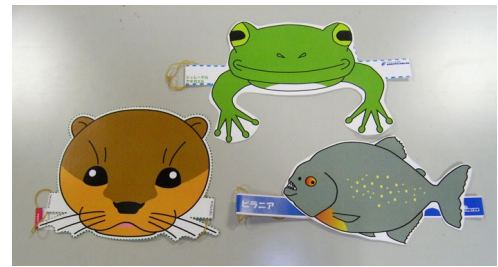

幼稚園、保育園向けプログラム ご案内

アクア・トぎふでは、水族館をより楽しんでいただくためにプログラムをご用意しております。
館内見学とあわせて、ぜひご利用ください。

飼育係のお話

飼育係のお仕事について、エサや掃除道具を見ながらお話しします。

時間：15分程度

料金：入館料のみ

定員：100名

お面づくり

カエル、コツメカワウソなど、かわいいオリジナルお面をつくります。

料金：50円/1名

定員：100名

持物：はさみ

お魚かみしばい

生き物のくらしや特徴について紙芝居で楽しく説明します。

時間：15分程度

料金：入館料のみ