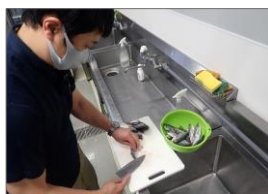

一般団体向けプログラム一覧

学習プログラムのご予約・お問い合わせ

TEL 0586-89-8200

プログラム開始時間

9:50～、10:40～、11:30～、12:20～、13:10～、14:00～

～ご予約方法～

ご来館日時、ご希望内容がお決まりになりましたら、ご来館の1か月前までに「**一般団体予約申込書**」にご記入の上、FAXにてお申し込みください。

●注意事項

- 事前のご予約が必要です。
- 予約状況によってはお受けできない場合がございます。
- 雨天時のみでのご利用はできません。
- 土日祝日にご来館の場合は、ご相談ください。
- 原則として1団体様につき1プログラムの実施となります。
  (ワークシートは1プログラムに含みません)

プログラム一覧

区分	タイトル	幼稚園～ 小学校2年生	小学校3年生 ～6年生	中高生	大人	所要時間	人数	料金(税込)
レクチャー	1. 飼育係のお話	○	○	○	○	15分	100名まで	¥3,000/回
	2. 生き物クイズ	○	○	○	○	15分	100名まで	¥3,000/回
	3. 魚たちのごはん	○	○	○	○	15分	100名まで	¥3,000/回
	4. 水族館のみどころ	○	○	○	○	15分	100名まで	¥3,000/回
	5. 生き物の飼育		○	○	○	30分	100名まで	¥6,000/回
	6. 水族館のバックヤード		○	○	○	30分	100名まで	¥6,000/回
実験・体験	7. 魚の解剖			○	○	120分	40名まで	¥600/人
	8. 魚の耳石とり			○	○	60分	40名まで	¥500/人
クラフト	9. お面を作ろう	○				30分	40名まで	¥100/個
	10. ルアーのキーホルダーを作ろう		○	○	○	45分	40名まで	¥400/個
	11. プラ板でお魚のストラップを作ろう	○	○	○	○	30分	40名まで	¥300/個
	12. カラフルスライムを作ろう	○	○	○		30分	40名まで	¥200/個
ワークシート	13. クイズラリーアクア・トたんけん	○	○	○	○	90分	-	¥200/冊
合同プログラム	14. トと発見館などとき探検！川とさかな	○	○	○	○	120分	80名まで	¥550/人

レクチャー

多目的ホールで写真や動画などを見ながらお話を聞きます。

1. 飼育係のお話

飼育係の毎日の仕事について実際の道具をお見せしながらお話します。

- ●対象：どなたでも
- ●人数：100名まで ●時間：15分
- ●料金：¥3,000/回

2. 生き物クイズ

アクア・トぎふで展示している生き物に関するクイズにみんなで答えます。

- ●対象：どなたでも
- ●人数：100名まで ●時間：15分
- ●料金：¥3,000/回