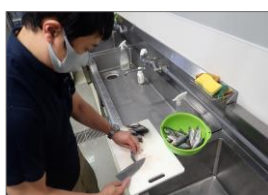

学習プログラムのご予約・お問い合わせ

TEL 0586-89-8200

プログラム開始時間

9:50～、10:40～、11:30～、12:20～、13:10～、14:00～

～ご予約方法～

ご来館日時、ご希望内容がお決まりになりましたら、ご来館の1か月前までに「**一般団体予約申込書**」にご記入の上、FAXにてお申し込みください。

●注意事項

- 事前のご予約が必要です。
- 予約状況によってはお受けできない場合がございます。
- 雨天時のみでのご利用はできません。
- 土日祝日にご来館の場合は、ご相談ください。
- 原則として1団体様につき1プログラムの実施となります。
  (ワークシートは1プログラムに含みません)

プログラム一覧

区分	タイトル	幼稚園～ 小学校2年生	小学校3年生 ～6年生	中高生	大人	所要時間	人数	料金(税込)
レクチャー	1. 飼育係のお話	○	○	○	○	15分	100名まで	¥3,000/回
	2. 生き物クイズ	○	○	○	○	15分	100名まで	¥3,000/回
	3. 魚たちのごはん	○	○	○	○	15分	100名まで	¥3,000/回
	4. 水族館のみどころ	○	○	○	○	15分	100名まで	¥3,000/回
	5. 生き物の飼育		○	○	○	30分	100名まで	¥6,000/回
	6. 水族館のウラ側のお話		○	○	○	30分	100名まで	¥6,000/回
実験・体験	7. 魚の解剖			○	○	120分	40名まで	¥600/人
	8. 魚の耳石とり			○	○	60分	40名まで	¥500/人
クラフト	9. お面を作ろう	○				30分	40名まで	¥100/個
	10. ルアーのキーホルダーを作ろう		○	○	○	45分	40名まで	¥400/個
	11. プラ板でお魚のストラップを作ろう	○	○	○	○	30分	40名まで	¥300/個
	12. カラフルスライムを作ろう	○	○	○		30分	40名まで	¥200/個
ワークシート	13. クイズラリーアクア・トたんけん	○	○	○	○	90分	-	¥200/冊
合同プログラム	14. トトと発見館などとき探検！川とさかな	○	○	○	○	120分	80名まで	¥550/人

レクチャー

多目的ホールで写真や動画などを見ながらお話を聞きます。

1. 飼育係のお話

飼育係の毎日の仕事について実際の道具をお見せしながらお話します。

- ●対象：どなたでも
- ●人数：100名まで ●時間：15分
- ●料金：¥3,000/回

2. 生き物クイズ

アクア・トトぎふで展示している生き物に関するクイズにみんなで答えます。

- ●対象：どなたでも
- ●人数：100名まで ●時間：15分
- ●料金：¥3,000/回