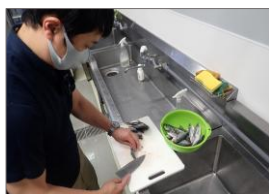

※1 クラフトは、12:20以降の受付となります。

レクチャー

多目的ホールで写真や動画などを見ながらお話を聞きます。

1. 飼育係のお話

飼育係の毎日の仕事について実際の道具をお見せしながらお話します。

- 対象：どなたでも
- 人数：100名まで ●時間：15分
- 料金：¥3,000/回

2. 生き物クイズ

アクア・トトぎふで展示している生き物に関するクイズにみんなで答えます。