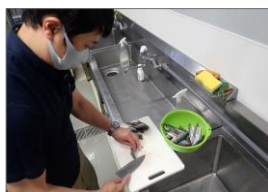

学習プログラムのご予約・お問い合わせ

TEL 0586-89-8200

プログラム開始時間

9:50～、10:40～、11:30～、12:20～、13:10～、14:00～

～ご予約方法～

ご来館日時、ご希望内容がお決まりになりましたら、ご来館の1か月前までに「**一般団体予約申込書**」にご記入の上、FAXにてお申し込みください。

●注意事項

- 事前のご予約が必要です。
- 予約状況によってはお受けできない場合がございます。
- 雨天時のみのご利用はできません。
- 土日祝日にご来館の場合は、ご相談ください。
- 原則として1団体様につき1プログラムの実施となります。
  (ワークシートは1プログラムに含みません)

プログラム一覧

区分	タイトル	幼稚園～ 小学校2年生	小学校3年生 ～6年生	中高生	大人	所要時間	人数	料金(税込)
レクチャー	1. 飼育係のお話	○	○	○	○	15分	100名まで	¥3,000/回
	2. 生き物クイズ	○	○	○	○	15分	100名まで	¥3,000/回
	3. 魚たちのごはん	○	○	○	○	15分	100名まで	¥3,000/回
	4. 水族館のみどころ	○	○	○	○	15分	100名まで	¥3,000/回
	5. 生き物の飼育		○	○	○	30分	100名まで	¥6,000/回
	6. 水族館のウラ側のお話		○	○	○	30分	100名まで	¥6,000/回
実験・体験	7. 魚の解剖			○	○	120分	40名まで	¥600/人
	8. 魚の耳石とり			○	○	60分	40名まで	¥500/人
クラフト	9. お面を作ろう	○				30分	40名まで	¥100/個
	10. ルアーのキーホルダーを作ろう		○	○	○	45分	40名まで	¥400/個
	11. プラ板でお魚のストラップを作ろう	○	○	○	○	30分	40名まで	¥300/個
	12. カラフルスライムを作ろう	○	○	○		30分	40名まで	¥200/個
ワークシート	13. クイズラリーアクア・トたんけん	○	○	○	○	90分	-	¥200/冊
合同プログラム	14. トトと発見館などとき探検！川とさかな	○	○	○	○	120分	80名まで	¥550/人

レクチャー

多目的ホールで写真や動画などを見ながらお話を聞きます。

1. 飼育係のお話

飼育係の毎日の仕事について実際の道具をお見せしながらお話します。

- ●対象：どなたでも
- ●人数：100名まで ●時間：15分
- ●料金：¥3,000/回

2. 生き物クイズ

アクア・トトぎふで展示している生き物に関するクイズにみんなで答えます。

- ●対象：どなたでも
- ●人数：100名まで ●時間：15分
- ●料金：¥3,000/回